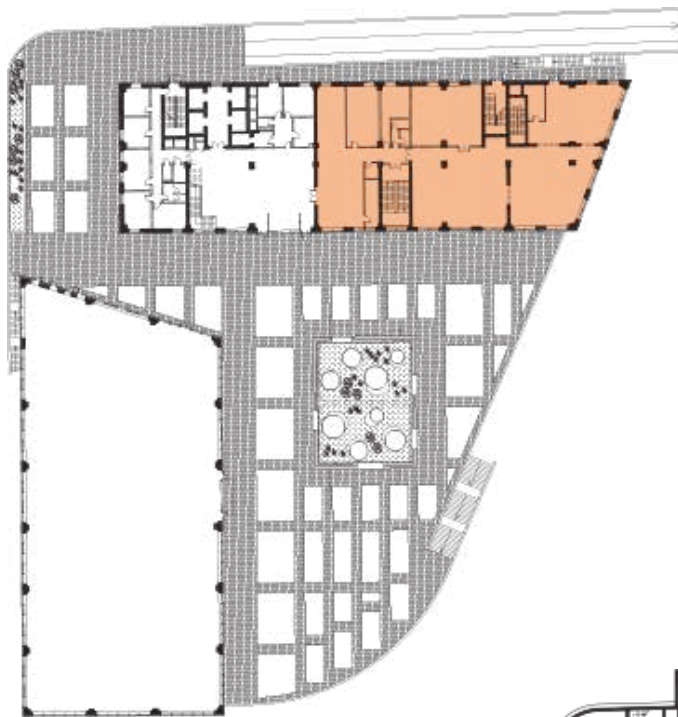

ПЛАН 2 ЭТАЖА

S=595 м2

тренажерные залы, залы индивидуальных и групповых занятий, вестибюль.

ПЛАН -1 ЭТАЖА

S=416 м2

технические помещения.